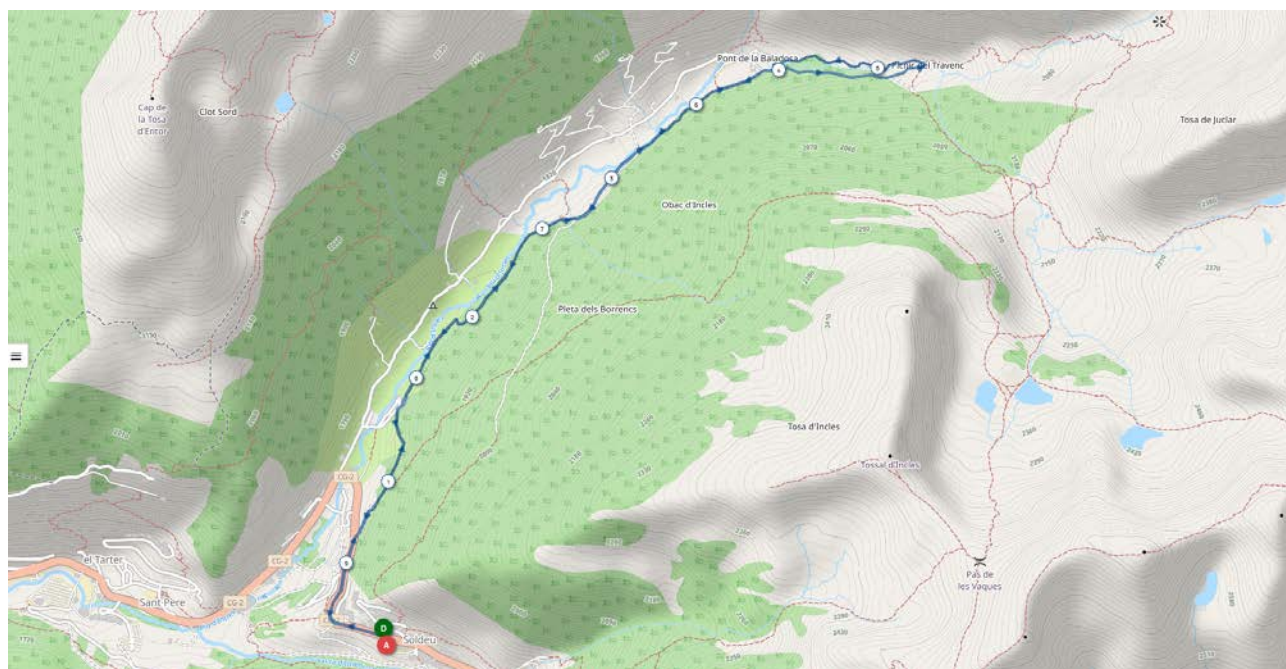

Andorre 2023: la vallée d'Inclès

Distance et difficulté

Distance
10 km

Difficulté du parcours

L'indice IBP index est un système d'évaluation automatique de la difficulté d'un itinéraire en randonnée pédestre. Plus le score est élevé plus la randonnée est difficile physiquement.

Dénivelés et Altitude

Dénivelé positif
316 m

Dénivelé négatif
316 m

Altitude mini
1780 m

Altitude maxi
1933 m

Date et durée

17 juin 2023
09h00

17 juin 2023
13h50

Durée
04h50