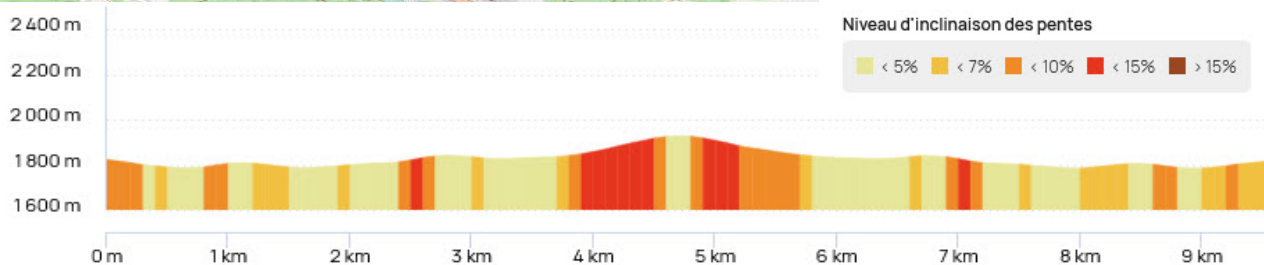

Andorre 2023: la vallée d'Inclès

Distance et difficulté

Distance
10 km

Difficulté du parcours

L'indice IBP index est un système d'évaluation automatique de la difficulté d'un itinéraire en randonnée pédestre. Plus le score est élevé plus la randonnée est difficile physiquement.

Dénivelés et Altitude

Dénivelé positif
316 m

Dénivelé négatif
316 m

Altitude mini
1780 m

Altitude maxi
1933 m

Date et durée

17 juin 2023
09h00

17 juin 2023
13h50

Durée
04h50